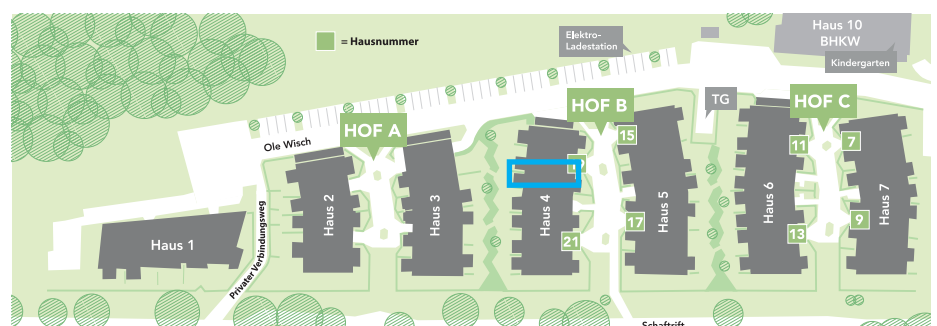

Standort

Möbel und Geräte wie z.B. Waschmaschinen sind nicht im Mietpreis enthalten, den genauen Lieferumfang definiert der Mietvertrag. Darstellungen dienen der Illustration. Alle Maße sind Zirkaangaben und können sich im Planungsprozess ändern. Eine Änderung der Planung und die Ausführungsart behält sich der Vermieter/Eigentümer vor, soweit technisch zweckmäßig oder notwendig und dem Mieter zumutbar.