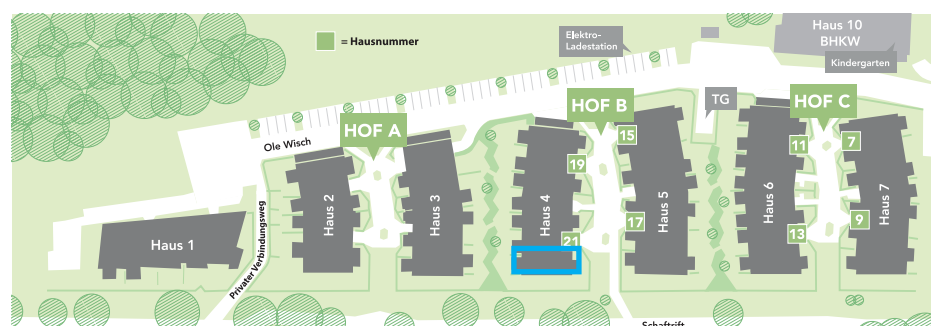

Standort

Möbel und Geräte wie z.B. Waschmaschinen sind nicht im Mietpreis enthalten, den genauen Lieferumfang definiert der Mietvertrag. Darstellungen dienen der Illustration. Alle Maße sind Zirkaangaben und können sich im Planungsprozess ändern. Eine Änderung der Planung und die Ausführungsart behält sich der Vermieter/Eigentümer vor, soweit technisch zweckmäßig oder notwendig und dem Mieter zumutbar.