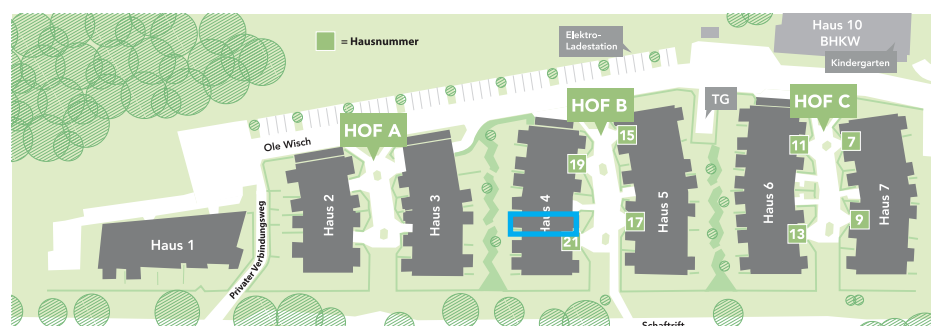

Standort

Möbel und Geräte wie z.B. Waschmaschinen sind nicht im Mietpreis enthalten, den genauen Lieferumfang definiert der Mietvertrag. Darstellungen dienen der Illustration. Alle Maße sind Zirkaangaben und können sich im Planungsprozess ändern. Eine Änderung der Planung und die Ausführungsart behält sich der Vermieter/Eigentümer vor, soweit technisch zweckmäßig oder notwendig und dem Mieter zumutbar.