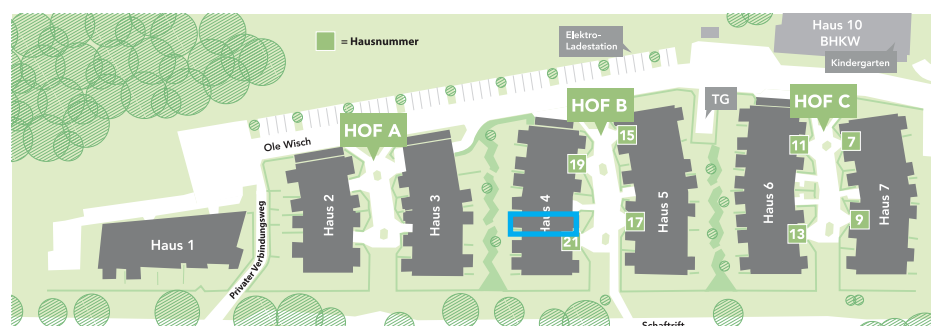

Wohnfläche

Hauswirtschaftsraum	2,5 qm
Flur	9,2 qm
Zimmer 1	19,8 qm
Bad	7,5 qm
Wohnen / Essen / Küche	24,1 qm
Balkon (50% angerechnet)	3,6 qm
Gesamtfläche	ca 66,7 qm

Standort

Möbel und Geräte wie z.B. Waschmaschinen sind nicht im Mietpreis enthalten, den genauen Lieferumfang definiert der Mietvertrag. Darstellungen dienen der Illustration. Alle Maße sind Zirkaangaben und können sich im Planungsprozess ändern. Eine Änderung der Planung und die Ausführungsart behält sich der Vermieter/Eigentümer vor, soweit technisch zweckmäßig oder notwendig und dem Mieter zumutbar.