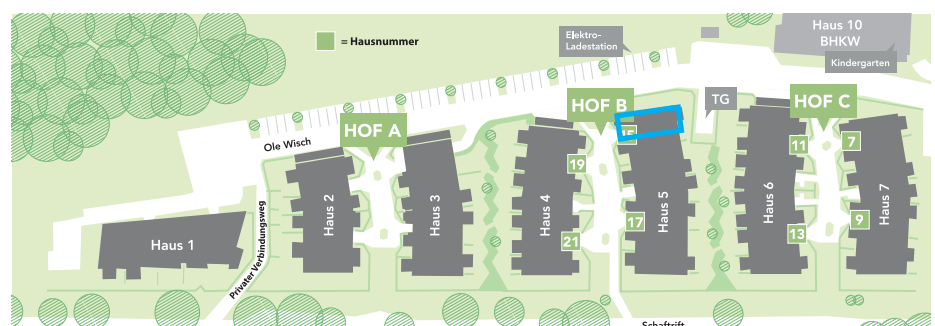

Standort

Möbel und Geräte wie z.B. Waschmaschinen sind nicht im Mietpreis enthalten, den genauen Lieferumfang definiert der Mietvertrag. Darstellungen dienen der Illustration. Alle Maße sind Zirkaangaben und können sich im Planungsprozess ändern. Eine Änderung der Planung und die Ausführungsart behält sich der Vermieter/Eigentümer vor, soweit technisch zweckmäßig oder notwendig und dem Mieter zumutbar.