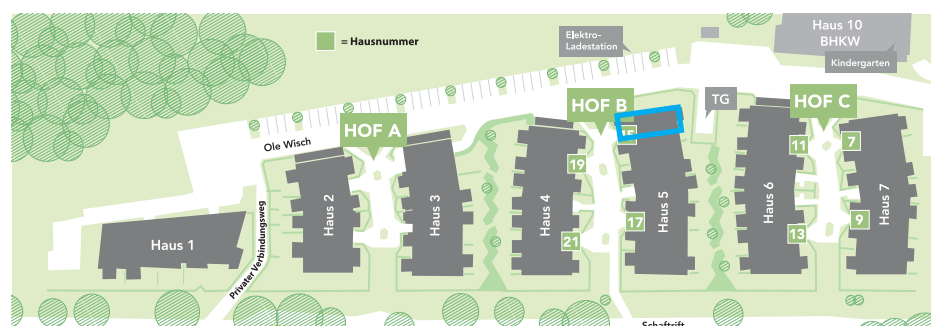

Wohnfläche

Hauswirtschaftsraum	2,5 qm
Zimmer 1	19,6 qm
Flur	9,1 qm
Bad	7,5 qm
Wohnen / Essen / Küche	26,7 qm
Balkon (50% angerechnet)	3,6 qm
Gesamtfläche	ca 69,1 qm

Standort

Möbel und Geräte wie z.B. Waschmaschinen sind nicht im Mietpreis enthalten, den genauen Lieferumfang definiert der Mietvertrag. Darstellungen dienen der Illustration. Alle Maße sind Zirkaangaben und können sich im Planungsprozess ändern. Eine Änderung der Planung und die Ausführungsart behält sich der Vermieter/Eigentümer vor, soweit technisch zweckmäßig oder notwendig und dem Mieter zumutbar.