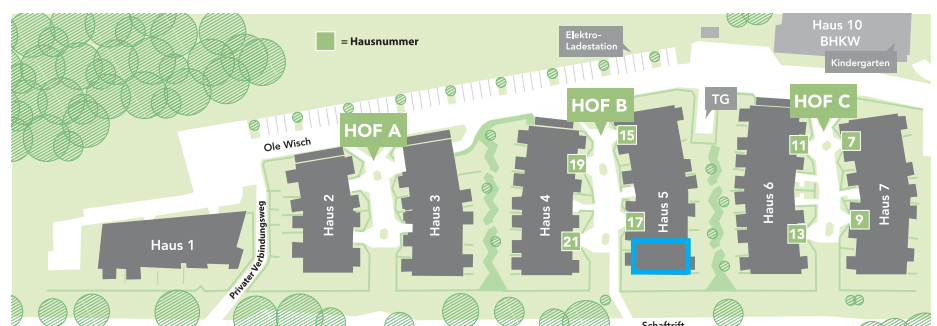

Standort

Möbel und Geräte wie z.B. Waschmaschinen sind nicht im Mietpreis enthalten, den genauen Lieferumfang definiert der Mietvertrag. Darstellungen dienen der Illustration. Alle Maße sind Zirkaangaben und können sich im Planungsprozess ändern. Eine Änderung der Planung und die Ausführungsart behält sich der Vermieter/Eigentümer vor, soweit technisch zweckmäßig oder notwendig und dem Mieter zumutbar.