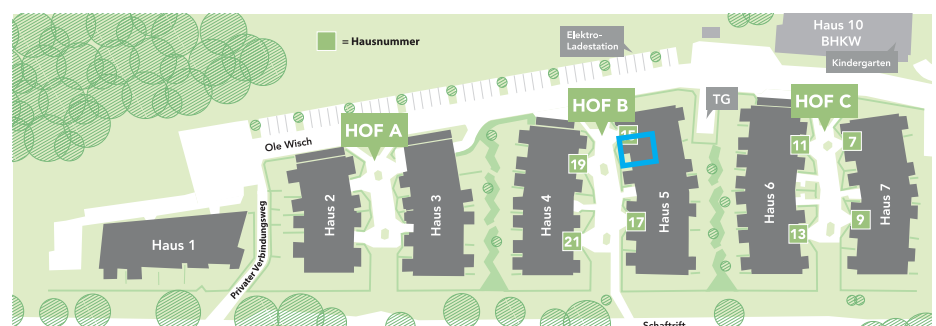

Standort

Möbel und Geräte wie z.B. Waschmaschinen sind nicht im Mietpreis enthalten, den genauen Lieferumfang definiert der Mietvertrag. Darstellungen dienen der Illustration. Alle Maße sind Zirkaangaben und können sich im Planungsprozess ändern. Eine Änderung der Planung und die Ausführungsart behält sich der Vermieter/Eigentümer vor, soweit technisch zweckmäßig oder notwendig und dem Mieter zumutbar.