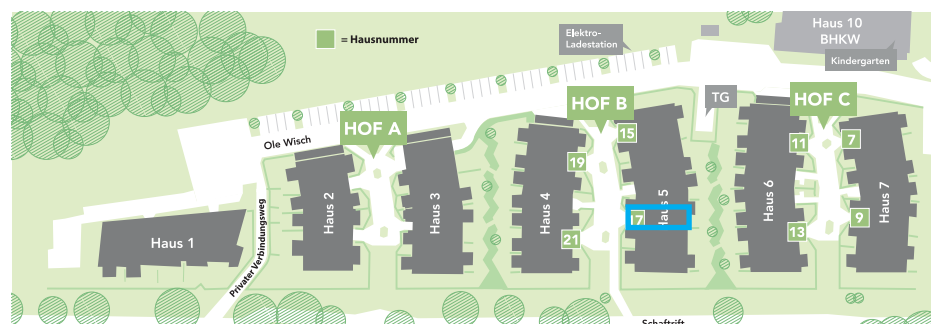

Wohnfläche

Hauswirtschaftsraum	3,0 qm
Zimmer 1	18,6 qm
Flur	7,2 qm
Bad	6,1 qm
Wohnen / Essen / Küche	26,7 qm
Balkon (50% angerechnet)	3,6 qm
Gesamtfläche	ca 65,2 qm

Standort

Möbel und Geräte wie z.B. Waschmaschinen sind nicht im Mietpreis enthalten, den genauen Lieferumfang definiert der Mietvertrag. Darstellungen dienen der Illustration. Alle Maße sind Zirkaangaben und können sich im Planungsprozess ändern. Eine Änderung der Planung und die Ausführungsart behält sich der Vermieter/Eigentümer vor, soweit technisch zweckmäßig oder notwendig und dem Mieter zumutbar.