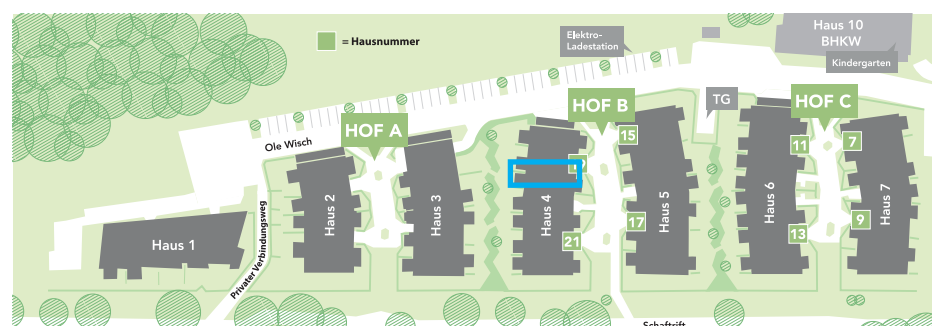

Standort

Möbel und Geräte wie z.B. Waschmaschinen sind nicht im Mietpreis enthalten, den genauen Lieferumfang definiert der Mietvertrag. Darstellungen dienen der Illustration. Alle Maße sind Zirkaangaben und können sich im Planungsprozess ändern. Eine Änderung der Planung und die Ausführungsart behält sich der Vermieter/Eigentümer vor, soweit technisch zweckmäßig oder notwendig und dem Mieter zumutbar.