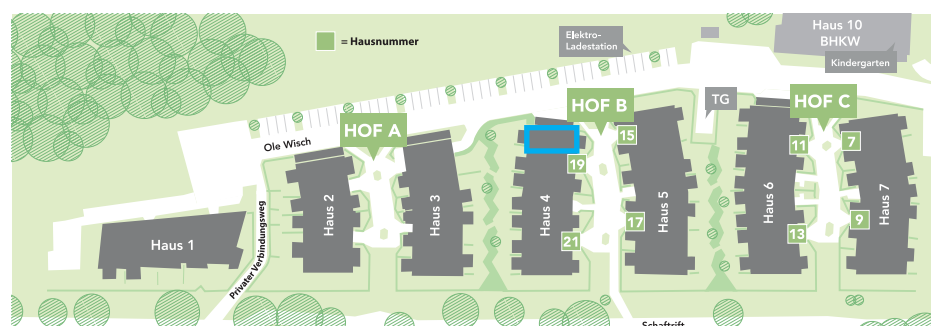

Standort

Möbel und Geräte wie z.B. Waschmaschinen sind nicht im Mietpreis enthalten, den genauen Lieferumfang definiert der Mietvertrag. Darstellungen dienen der Illustration. Alle Maße sind Zirkaangaben und können sich im Planungsprozess ändern. Eine Änderung der Planung und die Ausführungsart behält sich der Vermieter/Eigentümer vor, soweit technisch zweckmäßig oder notwendig und dem Mieter zumutbar.