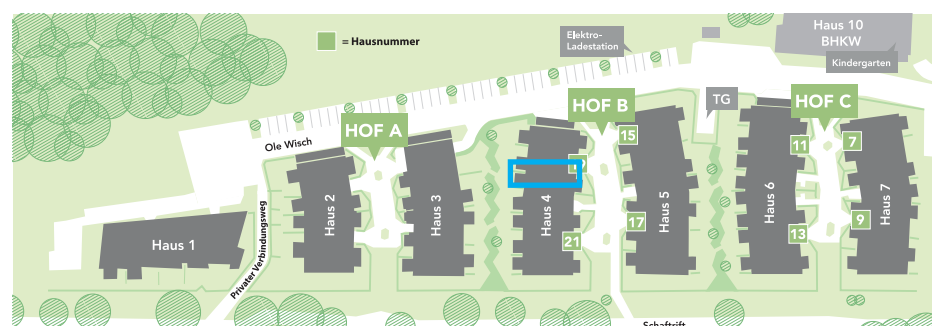

Wohnfläche

Hauswirtschaftsraum	2,8 qm
Zimmer 1	19,8 qm
Flur	7,2 qm
Bad	6,1 qm
Wohnen / Essen / Küche	27,5 qm
Balkon (50% angerechnet)	3,6 qm
Gesamtfläche	ca 66,9 qm

Standort

Möbel und Geräte wie z.B. Waschmaschinen sind nicht im Mietpreis enthalten, den genauen Lieferumfang definiert der Mietvertrag. Darstellungen dienen der Illustration. Alle Maße sind Zirkangaben und können sich im Planungsprozess ändern. Eine Änderung der Planung und die Ausführungsart behält sich der Vermieter/Eigentümer vor, soweit technisch zweckmäßig oder notwendig und dem Mieter zumutbar.