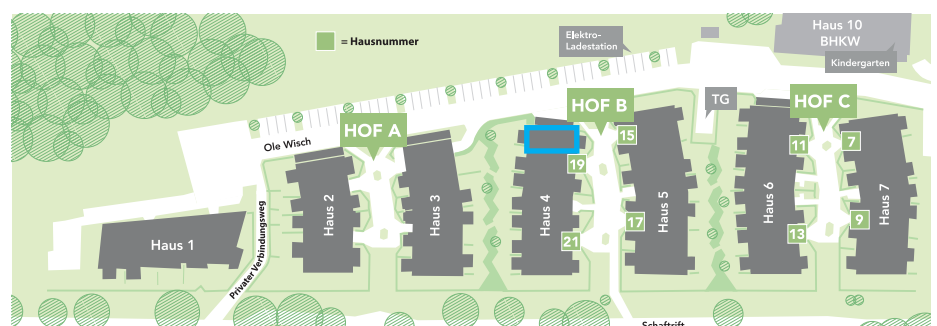

Wohnfläche

Hauswirtschaftsraum	1,7 qm
Zimmer 1	16,0 qm
Zimmer 2	14,6 qm
Flur	11,3 qm
Bad	5,6 qm
WC	2,9 qm
Wohnen / Essen / Küche	28,4 qm
Balkon (50% angerechnet)	3,6 qm
Gesamtfläche	ca 84,0 qm

Standort

Möbel und Geräte wie z.B. Waschmaschinen sind nicht im Mietpreis enthalten, den genauen Lieferumfang definiert der Mietvertrag. Darstellungen dienen der Illustration. Alle Maße sind Zirkaangaben und können sich im Planungsprozess ändern. Eine Änderung der Planung und die Ausführungsart behält sich der Vermieter/Eigentümer vor, soweit technisch zweckmäßig oder notwendig und dem Mieter zumutbar.