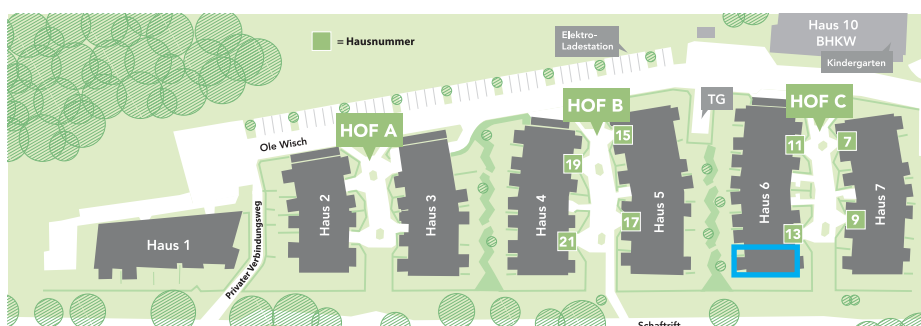

Standort

Möbel und Geräte wie z.B. Waschmaschinen sind nicht im Mietpreis enthalten, den genauen Lieferumfang definiert der Mietvertrag. Darstellungen dienen der Illustration. Alle Maße sind Zirkangaben und können sich im Planungsprozess ändern. Eine Änderung der Planung und die Ausführungsart behält sich der Vermieter/Eigentümer vor, soweit technisch zweckmäßig oder notwendig und dem Mieter zumutbar.