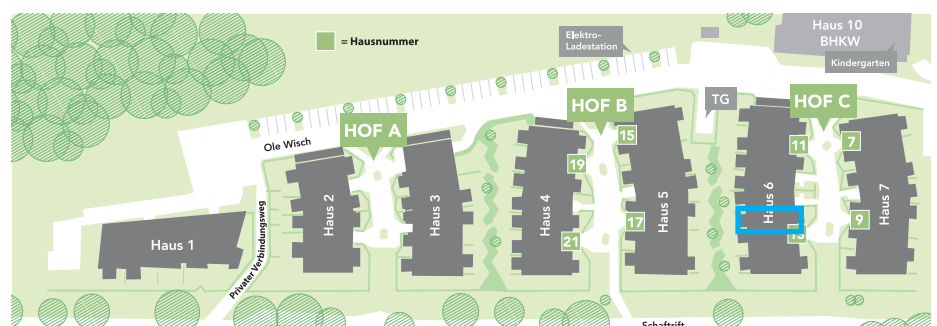

Standort

Möbel und Geräte wie z.B. Waschmaschinen sind nicht im Mietpreis enthalten, den genauen Lieferumfang definiert der Mietvertrag. Darstellungen dienen der Illustration. Alle Maße sind Zirkaangaben und können sich im Planungsprozess ändern. Eine Änderung der Planung und die Ausführungsart behält sich der Vermieter/Eigentümer vor, soweit technisch zweckmäßig oder notwendig und dem Mieter zumutbar.