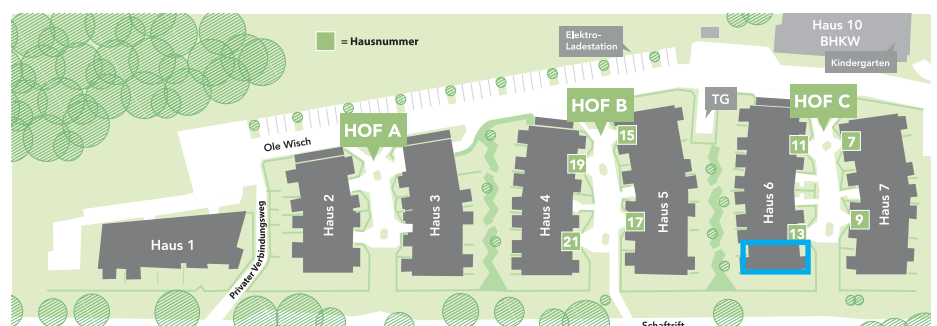

Wohnfläche

Hauswirtschaftsraum	2,6qm
Zimmer 1	14,8 qm
Zimmer 2	19,5 qm
Flur	8,1 qm
Garderobe	3,0 qm
Bad	7,6 qm
Wohnen / Essen / Küche	30,1 qm
Balkon (50% angerechnet)	3,6 qm
Gesamtfläche	ca 89,3 qm

Standort