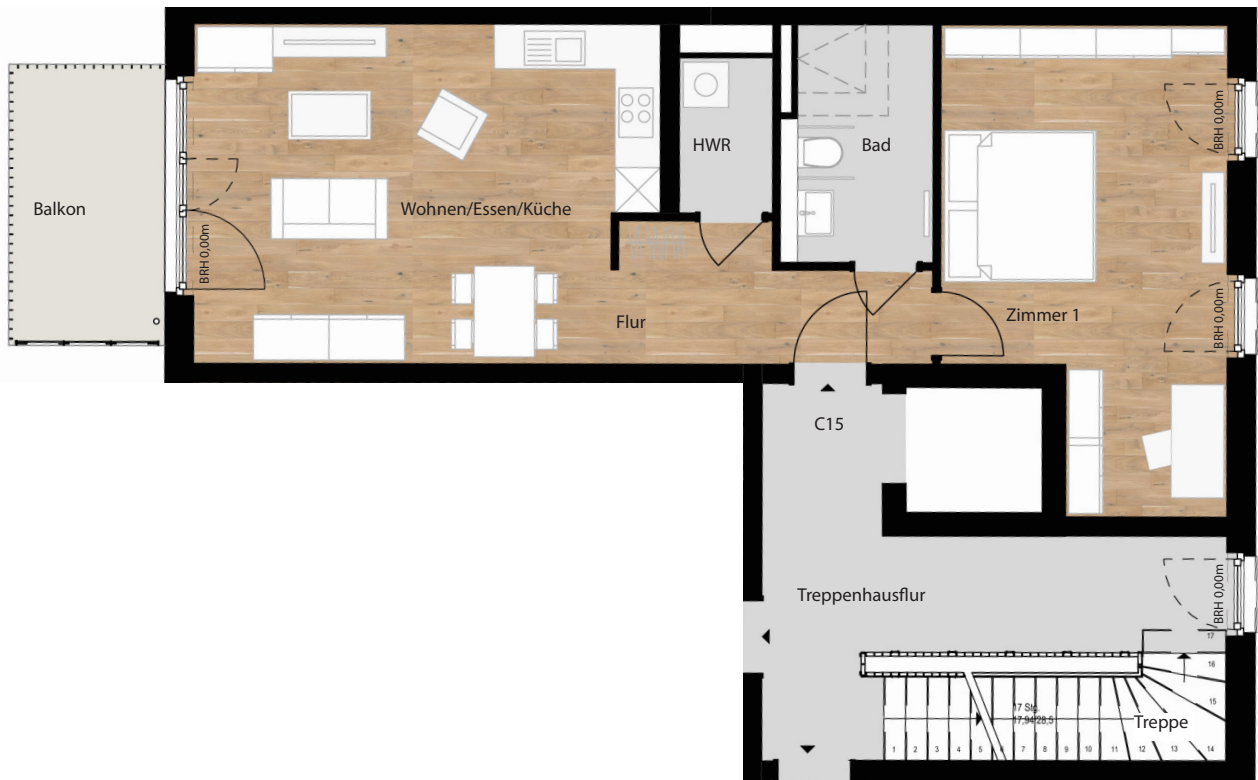

N

1:100 / 5 m

Wohnfläche

Hauswirtschaftsraum	2,5 qm
Zimmer 1	21,6 qm
Flur	6,9 qm
Bad	6,1 qm
Wohnen / Essen / Küche	26,9 qm
Balkon (50% angerechnet)	3,6 qm
Gesamtfläche	ca 67,5 qm

Standort

Möbel und Geräte wie z.B. Waschmaschinen sind nicht im Mietpreis enthalten, den genauen Lieferumfang definiert der Mietvertrag. Darstellungen dienen der Illustration. Alle Maße sind Zirkaangaben und können sich im Planungsprozess ändern. Eine Änderung der Planung und die Ausführungsart behält sich der Vermieter/Eigentümer vor, soweit technisch zweckmäßig oder notwendig und dem Mieter zumutbar.