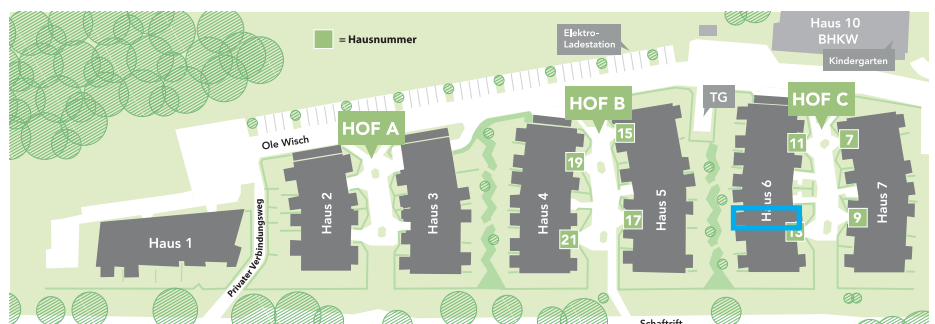

N

1:100 / 5 m

Wohnfläche

Hauswirtschaftsraum	2,5 qm
Zimmer 1	21,6 qm
Flur	6,9 qm
Bad	6,1 qm
Wohnen / Essen / Küche	26,9 qm
Balkon (50% angerechnet)	3,6 qm
Gesamtfläche	ca 67,5 qm

Standort

Möbel und Geräte wie z.B. Waschmaschinen sind nicht im Mietpreis enthalten, den genauen Lieferumfang definiert der Mietvertrag. Darstellungen dienen der Illustration. Alle Maße sind Zirkaangaben und können sich im Planungsprozess ändern. Eine Änderung der Planung und die Ausführungsart behält sich der Vermieter/Eigentümer vor, soweit technisch zweckmäßig oder notwendig und dem Mieter zumutbar.