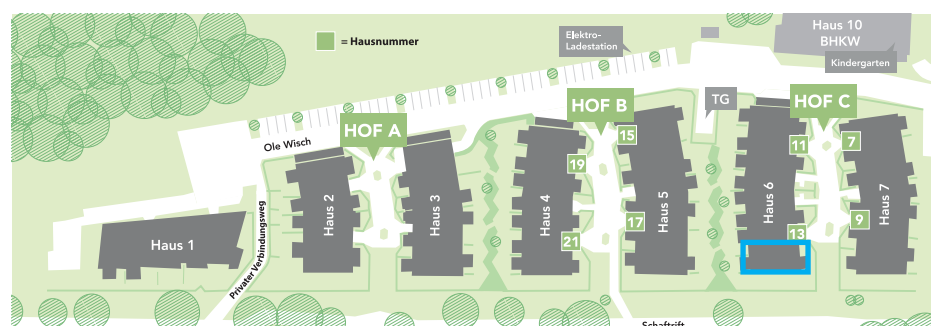

Wohnfläche

Hauswirtschaftsraum	2,6qm
Zimmer 1	15,0 qm
Zimmer 2	19,5 qm
Flur	8,1 qm
Garderobe	3,0 qm
Bad	7,6 qm
Wohnen / Essen / Küche	30,1 qm
Balkon (50% angerechnet)	3,6 qm
Gesamtfläche	ca 89,6 qm

Standort