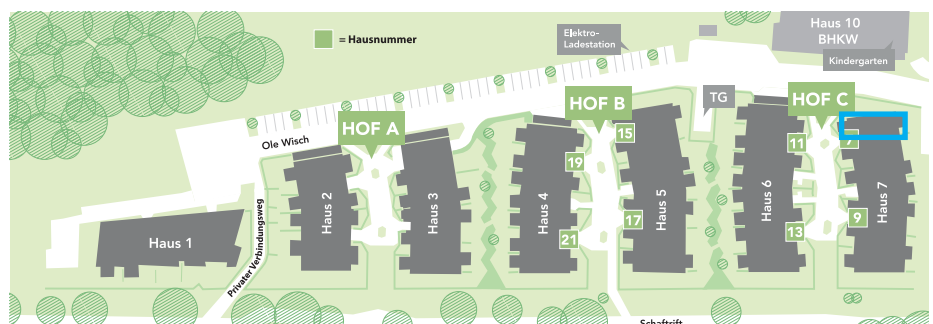

Standort

Möbel und Geräte wie z.B. Waschmaschinen sind nicht im Mietpreis enthalten, den genauen Lieferumfang definiert der Mietvertrag. Darstellungen dienen der Illustration. Alle Maße sind Zirkangaben und können sich im Planungsprozess ändern. Eine Änderung der Planung und die Ausführungsart behält sich der Vermieter/Eigentümer vor, soweit technisch zweckmäßig oder notwendig und dem Mieter zumutbar.