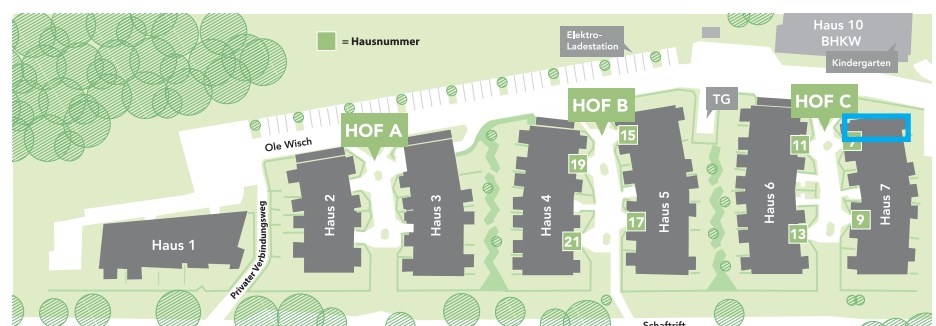

Wohnfläche

Abstellraum	3,2 qm
Zimmer 1	19,6 qm
Flur	8,1 qm
Bad	7,5 qm
Wohnen / Essen / Küche	24,0 qm
Balkon (50% angerechnet)	3,6 qm
Gesamtfläche	ca 66,0 qm

Standort

Möbel und Geräte wie z.B. Waschmaschinen sind nicht im Mietpreis enthalten, den genauen Lieferumfang definiert der Mietvertrag. Darstellungen dienen der Illustration. Alle Maße sind Zirkaangaben und können sich im Planungsprozess ändern. Eine Änderung der Planung und die Ausführungsart behält sich der Vermieter/Eigentümer vor, soweit technisch zweckmäßig oder notwendig und dem Mieter zumutbar.