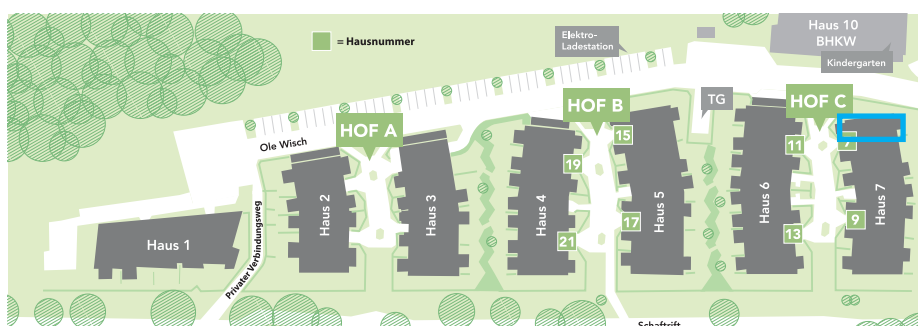

Wohnfläche

Hauswirtschaftsraum	3,2 qm
Zimmer 1	19,8 qm
Flur	8,1 qm
Bad	7,5 qm
Wohnen / Essen / Küche	24,0 qm
Balkon (50% angerechnet)	3,6 qm
Gesamtfläche	ca 66,1 qm

Standort

Möbel und Geräte wie z.B. Waschmaschinen sind nicht im Mietpreis enthalten, den genauen Lieferumfang definiert der Mietvertrag. Darstellungen dienen der Illustration. Alle Maße sind Zirkangaben und können sich im Planungsprozess ändern. Eine Änderung der Planung und die Ausführungsart behält sich der Vermieter/Eigentümer vor, soweit technisch zweckmäßig oder notwendig und dem Mieter zumutbar.