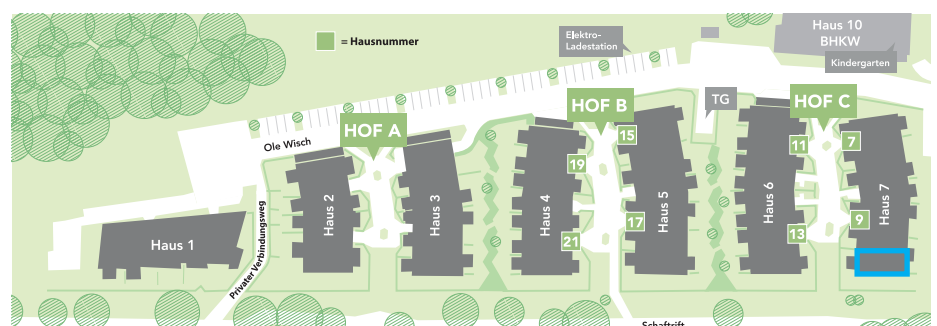

Standort

Möbel und Geräte wie z.B. Waschmaschinen sind nicht im Mietpreis enthalten, den genauen Lieferumfang definiert der Mietvertrag. Darstellungen dienen der Illustration. Alle Maße sind Zirkaangaben und können sich im Planungsprozess ändern. Eine Änderung der Planung und die Ausführungsart behält sich der Vermieter/Eigentümer vor, soweit technisch zweckmäßig oder notwendig und dem Mieter zumutbar.